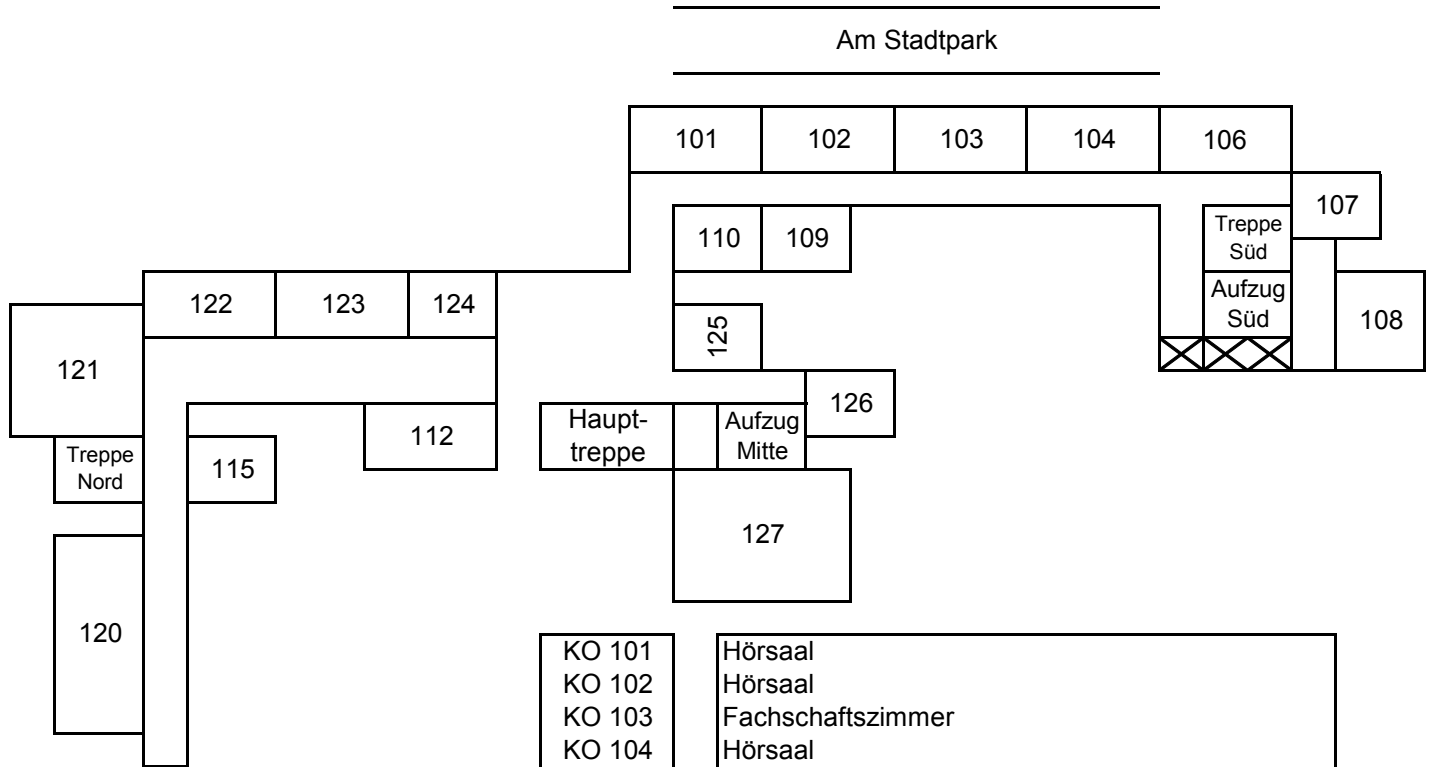

# 1. Obergeschoss

KO 101	Hörsaal
KO 102	Hörsaal
KO 103	Fachschaftszimmer
KO 104	Hörsaal
KO 106	Hörsaal
KO 107	Büro Dürr
KO 108	Hörsaal
KO 109	WC
KO 110	WC
KO 112	Büro Schäffler, Hagn
KO 115	WC Beh.
KO 120	Jagdstüberl
KO 121	Hörsaal
KO 122	Büro Gundermann, Freudenberg-Liheouel
KO 123	Büro Limm, Roletscheck, Solf-Leipold
KO 124	Büro Daiminger
KO 125	WC Beh.
KO 126	Seminarraum
KO 127	Kapelle